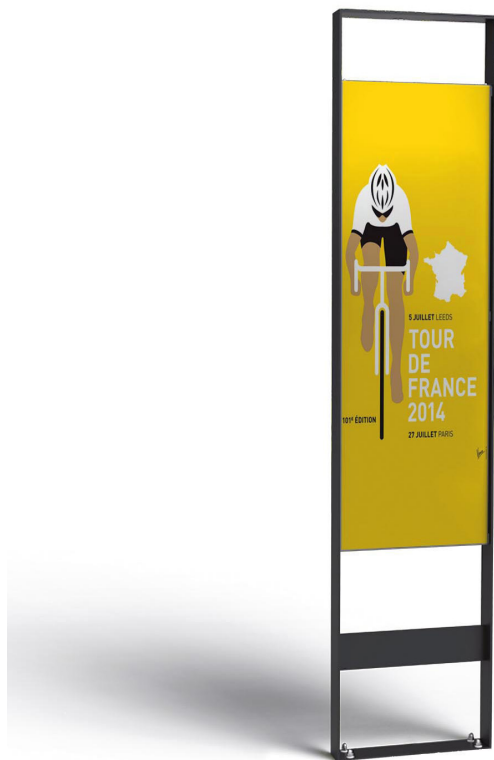

SENNA

DETAILINFORMATIONEN

BESCHREIBUNG

Informationsstele, doppelseitig, bestehend aus einer tragenden Struktur in Stahlplatte oder einer Aluminium-Verbundplatte.

Es stehen zwei Modelle mit Display zur Verfügung
Oberfläche 480mm x 1400mm und 700mm x 1400mm.

Frei gestaltbar über vollflächige Aufkleber, Folienschnitt oder Digitaldruck.

TECHNISCHE DATEN

Designer: Metalco Design

Größe & Gewicht: 510mm x 110mm H 2250mm
60kg
730mm x 110mm H 2250mm
70kg

Material: pulverbeschichteter Stahl,
Cortenstahl oder Aluminium