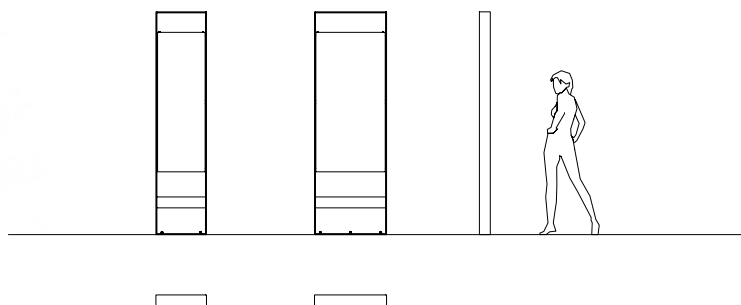

SENNA

DETAILINFORMATIONEN

BESCHREIBUNG

Informationsstele, doppelseitig, bestehend aus einer tragenden Struktur in Stahlplatte oder einer Aluminium-Verbundplatte.

Es stehen zwei Modelle mit Display zur Verfügung
Oberfläche 480mm x 1400mm und 700mm x 1400mm.

Frei gestaltbar über vollflächige Aufkleber, Folienschnitt oder Digitaldruck.

TECHNISCHE DATEN

Designer: Metalco Design

Größe & Gewicht: 510mm x 110mm H 2250mm
60kg
730mm x 110mm H 2250mm
70kg

Material: pulverbeschichteter Stahl,
Cortenstahl oder Aluminium