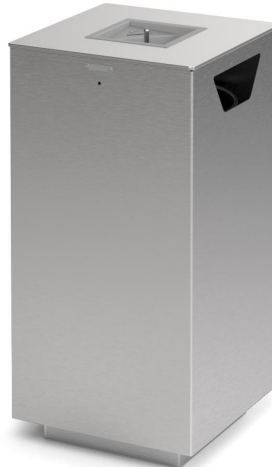

SPENCER CPQ

DETAILINFORMATIONEN SPENCER CPQ

Corten-Stahl

Edelstahl

pulverbeschichteter Stahl

BESCHREIBUNG

Abfallbehälter, quaderförmig, Stahlkonstruktion mit Deckel und integriertem Aschenbecher. Beidseitig, seitliche Einwurföffnungen für das Einwerfen von Abfällen. Deckel abschließbar über Schnappschloß - innenliegender Edelstahlring für die Müllsackhalterung.

weitere
Produktinformationen

TECHNISCHE DATEN

Designer:	Alfredo Tasca
Größe & Gewicht:	396mm x 396mm x 787mm 33kg
Material:	pulverbeschichteter Stahl, Corten-Stahl oder Edelstahl
Volumen:	85 Liter
Installation:	für Montageanker vorgebohrt
Zubehör:	Edelstahlplatte mit individuellem Logo Aschenbecher
Hersteller:	Metalco S.r.l., Italien
Bezugsquelle:	Mobiliar im Freiraum Nitz GmbH Hochstraße 2 41460 Neuss Tel.: +49 (0)2131 - 316 9000 info@mobiliar-im-freiraum.de www.mobiliar-im-freiraum.de