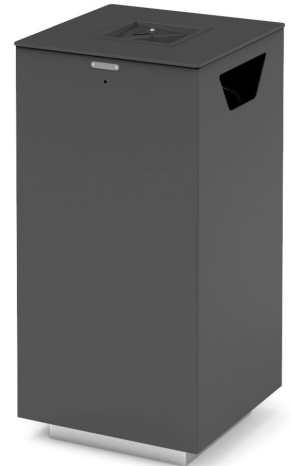

SPENCER CPQ

DETAILINFORMATIONEN SPENCER CPQ

Corten-Stahl

Edelstahl

pulverbeschichteter Stahl

BESCHREIBUNG

Abfallbehälter, quaderförmig, Stahlkonstruktion mit Deckel und integriertem Aschenbecher. Beidseitig, seitliche Einwurföffnungen für das Einwerfen von Abfällen. Deckel abschließbar über Schnappschloß - innenliegender Edelstahlring für die Müllsackhalterung.

weitere
Produktinformationen

TECHNISCHE DATEN

Designer:	Alfredo Tasca
Größe & Gewicht:	396mm x 396mm x 787mm 33kg
Material:	pulverbeschichteter Stahl, Corten-Stahl oder Edelstahl
Volumen:	85 Liter
Installation:	für Montageanker vorgebohrt
Zubehör:	Edelstahlplatte mit individuellem Logo Aschenbecher
Hersteller:	Metalco S.r.l., Italien
Bezugsquelle:	Mobiliar im Freiraum Nitz GmbH Hochstraße 2 41460 Neuss Tel.: +49 (0)2131 - 316 9000 info@mobiliar-im-freiraum.de www.mobiliar-im-freiraum.de