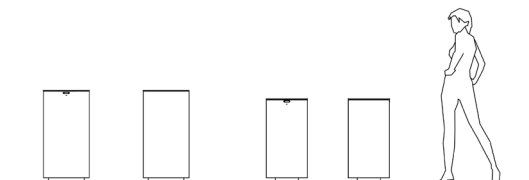

SPENCER C

DETAILINFORMATIONEN SPENCER C

Corten-Stahl

Edelstahl

pulverbeschichteter Stahl

BESCHREIBUNG

Abfallbehälter, zylindrisch, Stahlkonstruktion mit Deckel und mittiger Einwurfföffnung für das Einwerfen von Abfällen, Deckel abschließbar über Schnappschloß, innenliegender Edelstahlring für die Müllsackhalterung.

Optional: Edelstahlsockel für Indoor-Standorte.

2 Größen sind erhältlich.

TECHNISCHE DATEN

Designer:	Alfredo Tasca
Größe & Gewicht:	Ø 395mm - H 800mm 23kg Ø 435mm - H 880mm 29kg
Material:	pulverbeschichteter Stahl, Corten-Stahl oder Edelstahl
Volumen:	80 Liter 120 Liter
Installation:	für Montageanker vorgebohrt
Zubehör:	Aschenbecher Edelstahlplatte mit individuellem Logo Abfallbehälter Edelstahl Sockel (Indoor)
Hersteller:	Metalco S.r.l., Italien
Bezugsquelle:	Mobiliar im Freiraum Nitz GmbH Hochstraße 2 41460 Neuss Tel.: +49 (0)2131 - 316 9000 info@mobiliar-im-freiraum.de www.mobiliar-im-freiraum.de