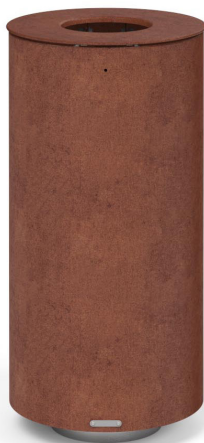

SPENCER C

DETAILINFORMATIONEN SPENCER C

Corten-Stahl

Edelstahl

pulverbeschichteter Stahl

BESCHREIBUNG

Abfallbehälter, zylindrisch, Stahlkonstruktion mit Deckel und mittiger Einwurfföffnung für das Einwerfen von Abfällen, Deckel abschließbar über Schnappschloß, innenliegender Edelstahlring für die Müllsackhalterung.

Optional: Edelstahlsockel für Indoor-Standorte.

2 Größen sind erhältlich.

TECHNISCHE DATEN

Designer:	Alfredo Tasca
Größe & Gewicht:	Ø 395mm - H 800mm 23kg Ø 435mm - H 880mm 29kg
Material:	pulverbeschichteter Stahl, Corten-Stahl oder Edelstahl
Volumen:	80 Liter 120 Liter
Installation:	für Montageanker vorgebohrt
Zubehör:	Aschenbecher Edelstahlplatte mit individuellem Logo Abfallbehälter Edelstahl Sockel (Indoor)
Hersteller:	Metalco S.r.l., Italien
Bezugsquelle:	Mobiliar im Freiraum Nitz GmbH Hochstraße 2 41460 Neuss Tel.: +49 (0)2131 - 316 9000 info@mobiliar-im-freiraum.de www.mobiliar-im-freiraum.de