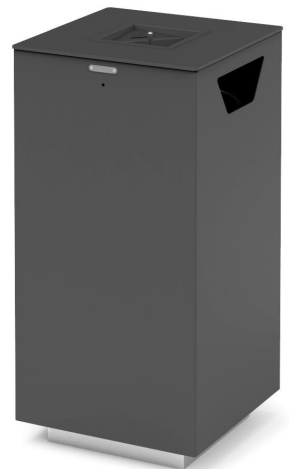

SPENCER Q

DETAILINFORMATIONEN SPENCER Q

Corten-Stahl

Edelstahl

pulverbeschichteter Stahl

BESCHREIBUNG

Abfallbehälter, quaderförmig, Stahlkonstruktion mit Deckel und integriertem Aschenbecher. Bedseitig, seitliche Einwurfföffnungen für das Einwerfen von Abfällen. Deckel abschließbar über Schnappschloß, innenliegender Edelstahlring für die Müllsackhalterung.

Optional: Edelstahlsockel für Indoor-Standorte

TECHNISCHE DATEN

Designer:	Alfredo Tasca
Größe & Gewicht:	395mm x 395mm x 787mm 33kg
Material:	pulverbeschichteter Stahl, Corten-Stahl oder Edelstahl
Volumen:	100 Liter
Installation:	für Montageanker vorgebohrt
Zubehör:	Edelstahlplatte mit individuellem Logo Aschenbecher Edelstahl Sockel (Indoor)
Hersteller:	Metalco S.r.l. , Italien
Bezugsquelle:	Mobiliar im Freiraum Nitz GmbH Hochstraße 2 41460 Neuss Tel.: +49 (0)2131 - 316 9000 info@mobiliar-im-freiraum.de www.mobiliar-im-freiraum.de