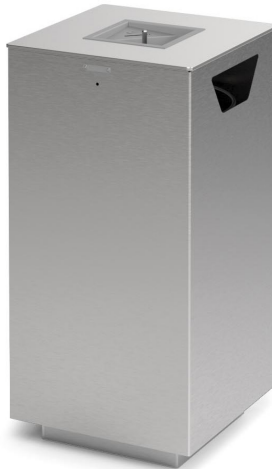

SPENCER Q

DETAILINFORMATIONEN SPENCER Q

Corten-Stahl

Edelstahl

pulverbeschichteter Stahl

BESCHREIBUNG

Abfallbehälter, quaderförmig, Stahlkonstruktion mit Deckel und integriertem Aschenbecher. Bedseitig, seitliche Einwurfföffnungen für das Einwerfen von Abfällen. Deckel abschließbar über Schnappschloß, innenliegender Edelstahlring für die Müllsackhalterung.

Optional: Edelstahlsockel für Indoor-Standorte

TECHNISCHE DATEN

Designer:	Alfredo Tasca
Größe & Gewicht:	395mm x 395mm x 787mm 33kg
Material:	pulverbeschichteter Stahl, Corten-Stahl oder Edelstahl
Volumen:	100 Liter
Installation:	für Montageanker vorgebohrt
Zubehör:	Edelstahlplatte mit individuellem Logo Aschenbecher Edelstahl Sockel (Indoor)
Hersteller:	Metalco S.r.l. , Italien
Bezugsquelle:	Mobiliar im Freiraum Nitz GmbH Hochstraße 2 41460 Neuss Tel.: +49 (0)2131 - 316 9000 info@mobiliar-im-freiraum.de www.mobiliar-im-freiraum.de