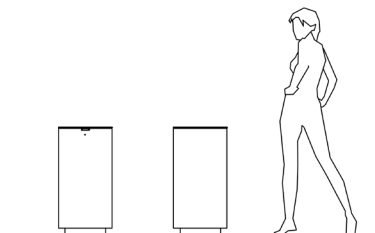

SPENCER Q

DETAILINFORMATIONEN SPENCER Q

Corten-Stahl

Edelstahl

pulverbeschichteter Stahl

BESCHREIBUNG

Abfallbehälter, quaderförmig, Stahlkonstruktion mit Deckel und integriertem Aschenbecher. Bedseitig, seitliche Einwurfföffnungen für das Einwerfen von Abfällen. Deckel abschließbar über Schnappschloß, innenliegender Edelstahlring für die Müllsackhalterung.

Optional: Edelstahlsockel für Indoor-Standorte

TECHNISCHE DATEN

Designer:	Alfredo Tasca
Größe & Gewicht:	395mm x 395mm x 787mm 33kg
Material:	pulverbeschichteter Stahl, Corten-Stahl oder Edelstahl
Volumen:	100 Liter
Installation:	für Montageanker vorgebohrt
Zubehör:	Edelstahlplatte mit individuellem Logo Aschenbecher Edelstahl Sockel (Indoor)
Hersteller:	Metalco S.r.l. , Italien
Bezugsquelle:	Mobiliar im Freiraum Nitz GmbH Hochstraße 2 41460 Neuss Tel.: +49 (0)2131 - 316 9000 info@mobiliar-im-freiraum.de www.mobiliar-im-freiraum.de