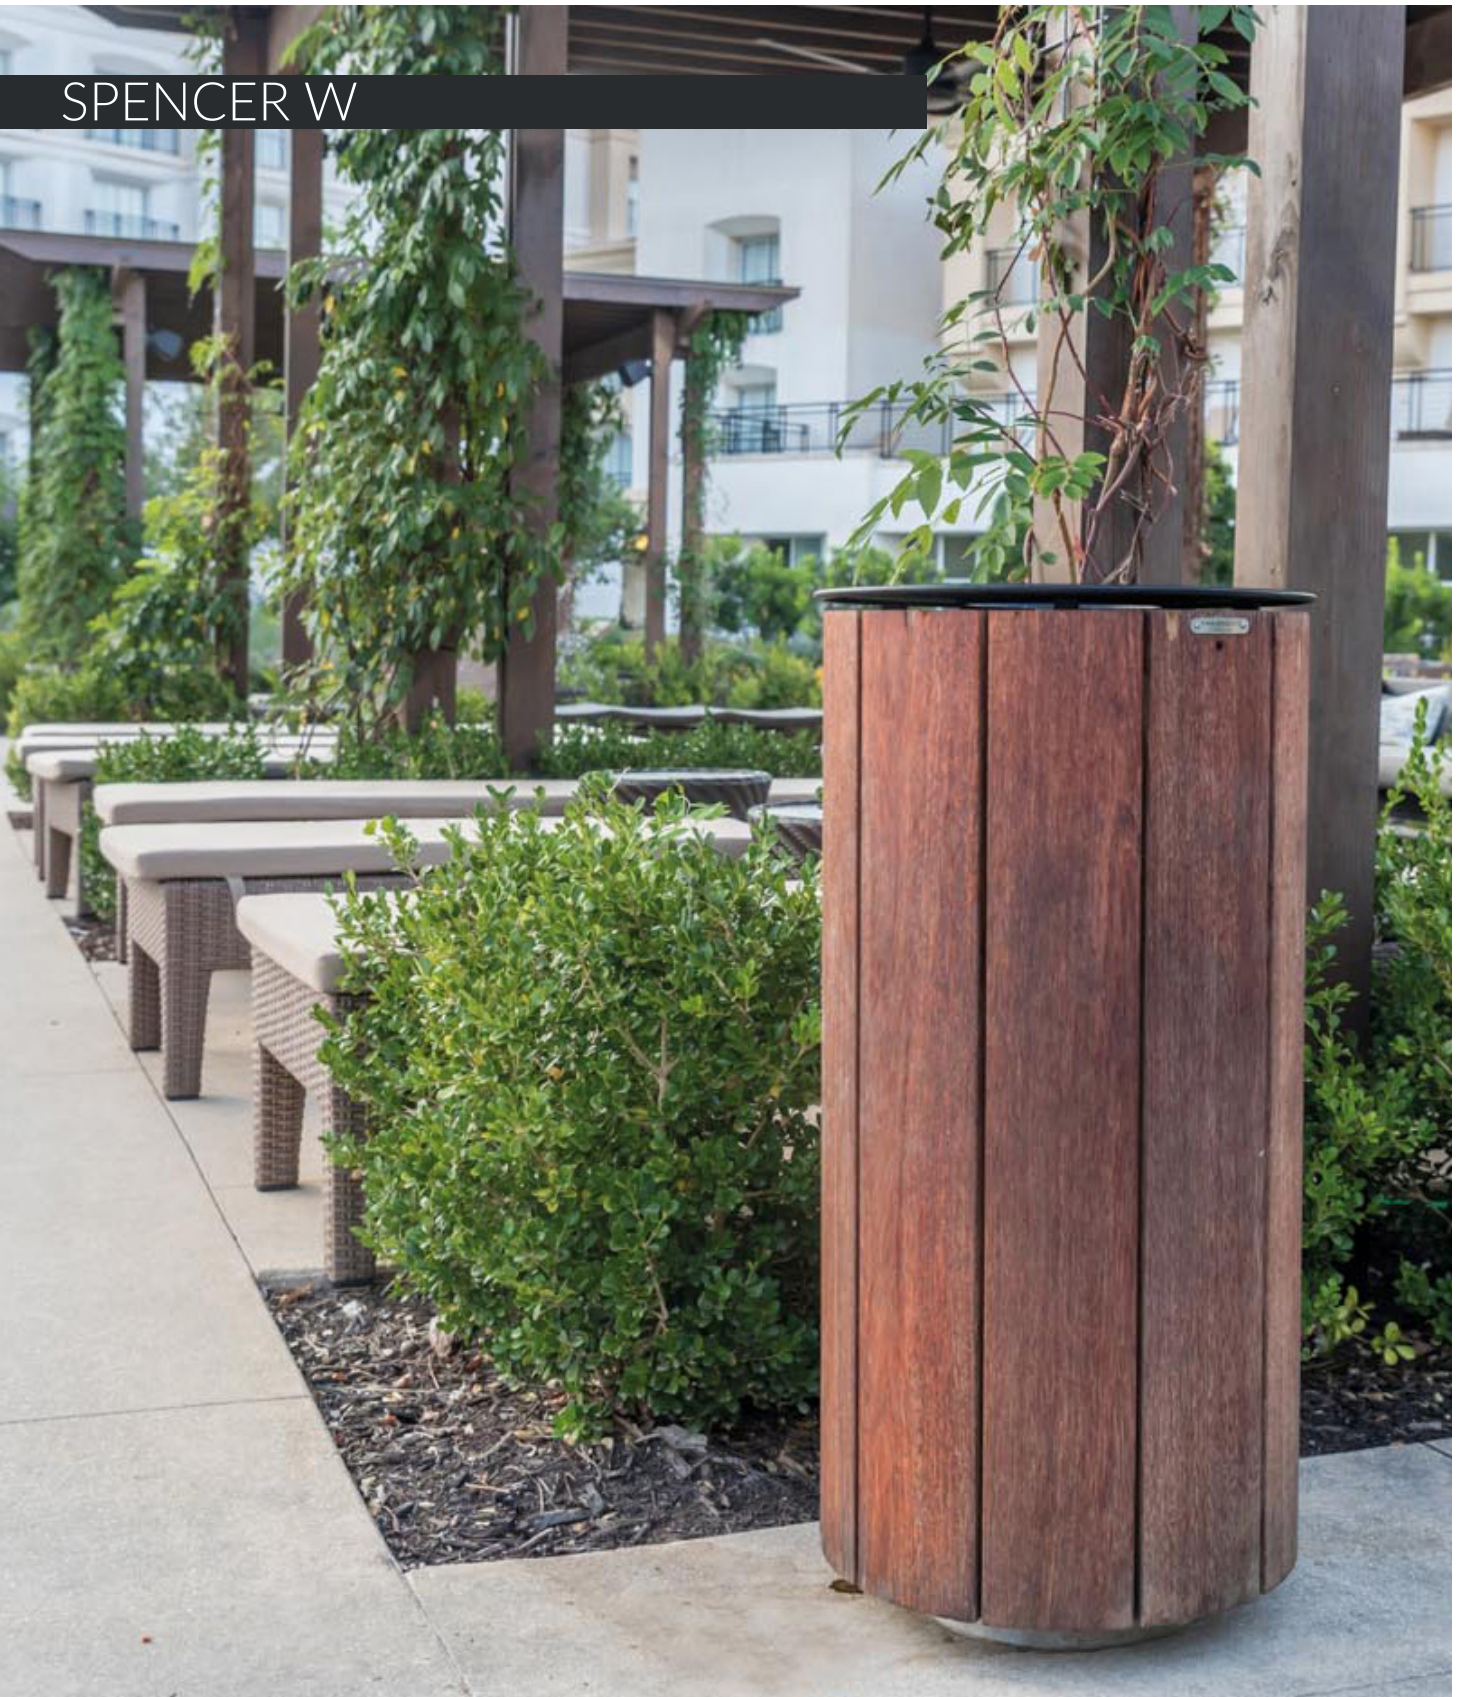

SPENCER W

DETAILINFORMATIONEN SPENCER W

BESCHREIBUNG

Abfallbehälter, zylindrisch, Stahlkonstruktion mit Deckel und mittlerer Einwurfföffnung für das Einwerfen von Abfällen. Der Behälter ist von massiven und individuell geformten Holzpanelen verkleidet.

Deckel abschließbar über Schnappschloß, innenliegender Edelstahlring für die Müllsackhalterung, Optional: Edelstahlsockel für Indoor-Standorte.

weitere
Produktinformationen

TECHNISCHE DATEN

Designer:	Alfredo Tasca
Größe & Gewicht:	Ø 425mm H 830mm Hartholz 37kg Lärche 24kg
Material:	pulverbeschichteter Stahl, Hartholz oder Lärche
Volumen:	48 Liter
Installation:	für Montageanker vorgebohrt
Zubehör:	Aschenbecher Innenbehälter
Hersteller:	Metalco S.r.l. , Italien
Bezugsquelle:	Mobiliar im Freiraum Nitz GmbH Hochstraße 2 41460 Neuss Tel.: +49 (0)2131 - 316 9000 info@mobiliar-im-freiraum.de www.mobiliar-im-freiraum.de