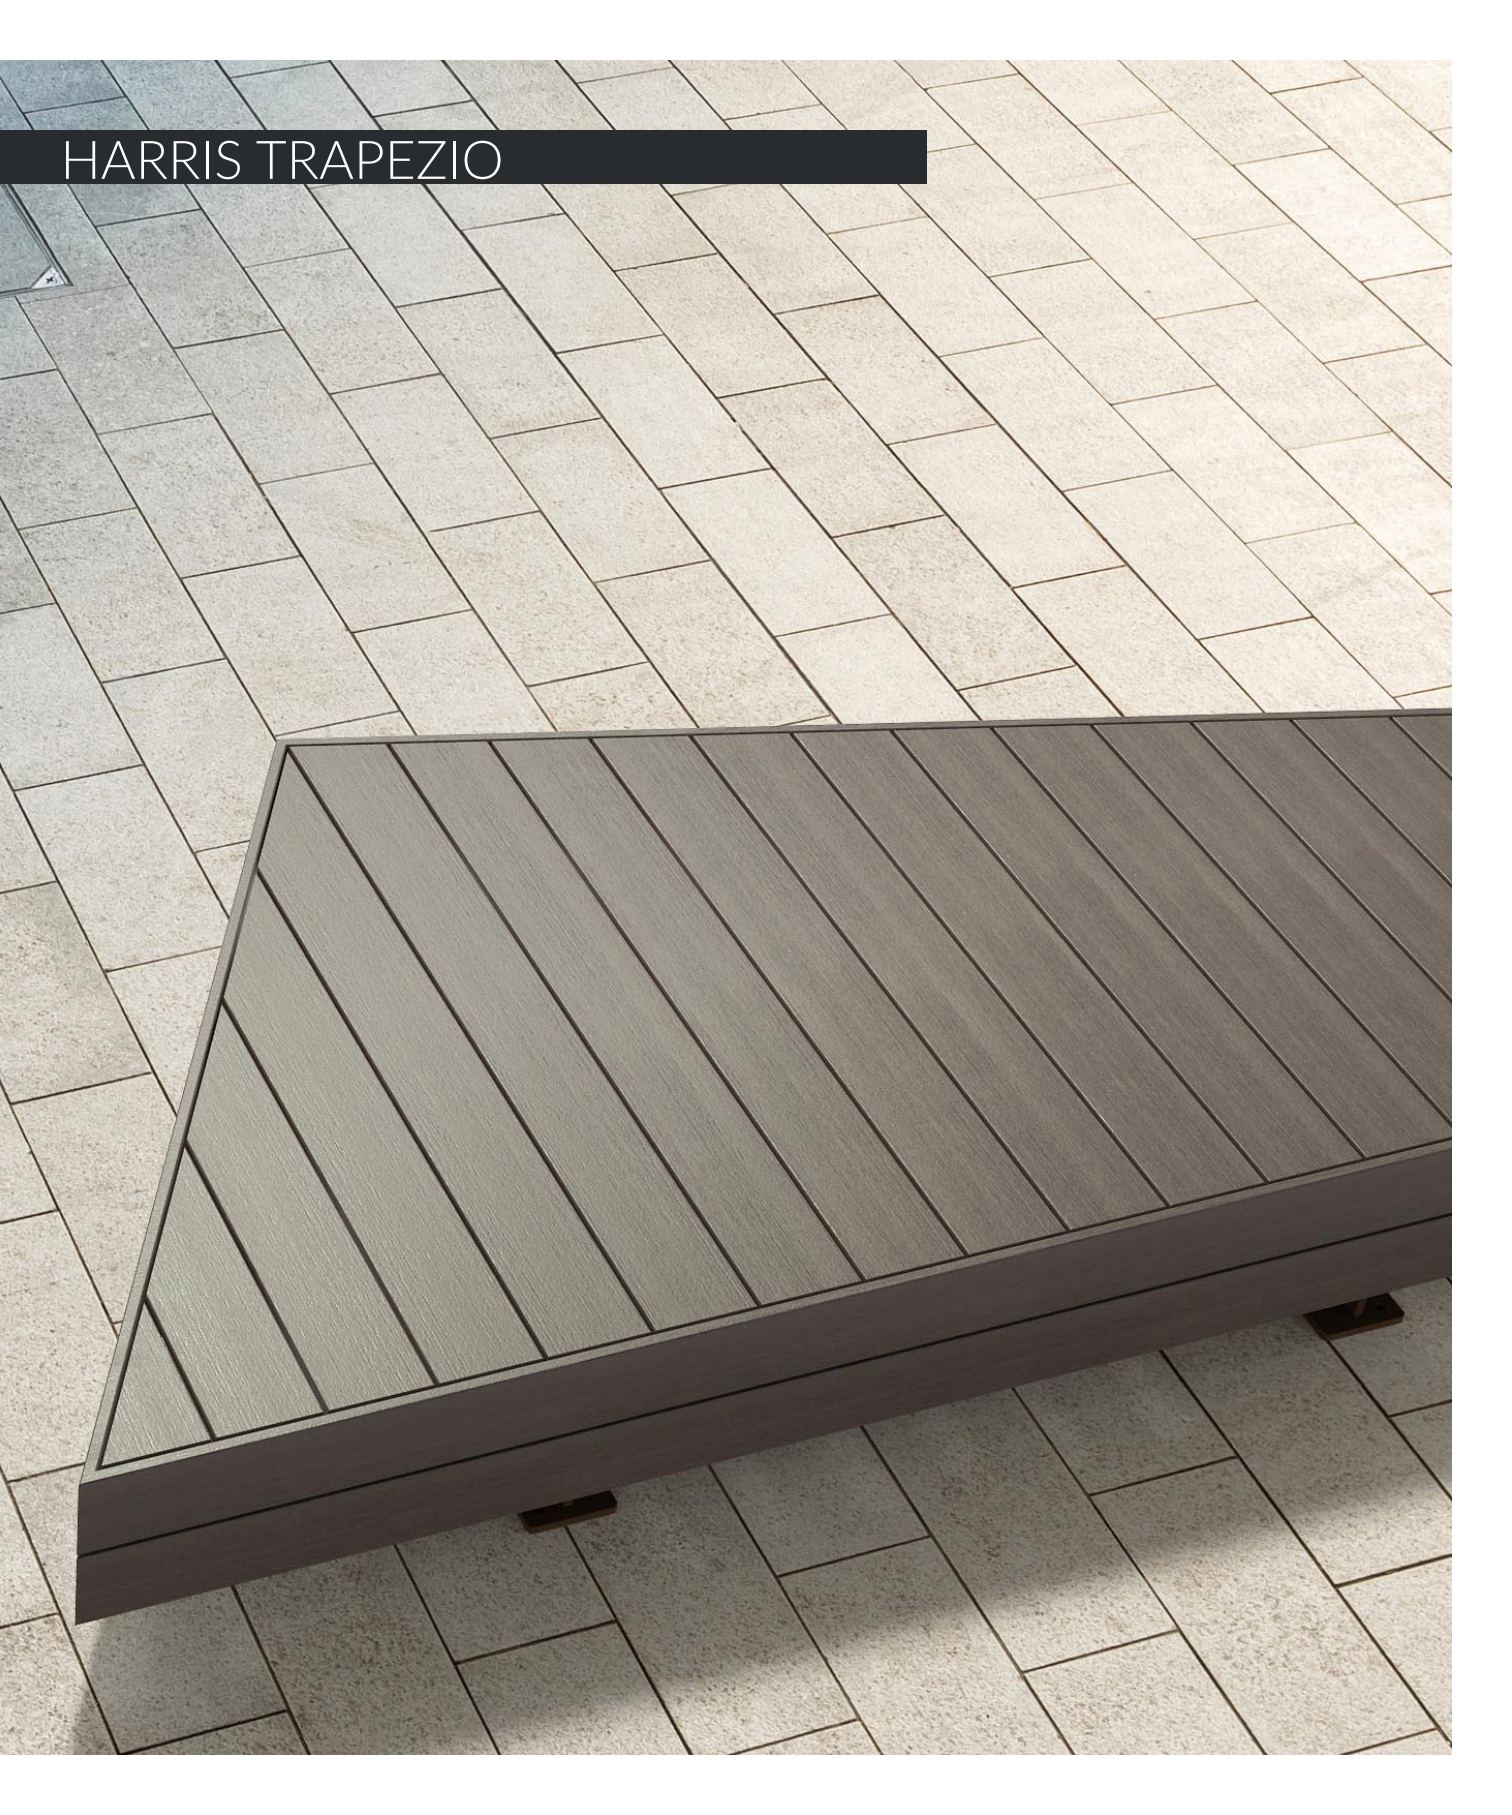

HARRIS TRAPEZIO

DETAILINFORMATIONEN

BESCHREIBUNG

Modulare, trapezförmige Sitzpodeste, ohne Rückenlehne, bestehend aus einem doppelten umlaufenden Rahmen und einer Sitzfläche aus WPC (Wood Polymer Composite).

Die Podestelemente können einzeln installiert oder im Verbund zu großen Sitzinseln zusammengestellt werden.

TECHNISCHE DATEN

Designer: Metalco Design

Größe & Gewicht: 2970mm x 1520mm H 420mm | 370 kg

Material: pulverbeschichteter Stahl oder Corten-Stahl und WPC Plus (Wood Polymer Composite)