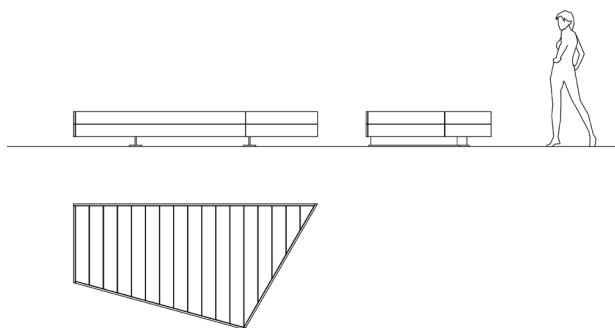

HARRIS TRAPEZIO

DETAILINFORMATIONEN

BESCHREIBUNG

Modulare, trapezförmige Sitzpodeste, ohne Rückenlehne, bestehend aus einem doppelten umlaufenden Rahmen und einer Sitzfläche aus WPC (Wood Polymer Composite).

Die Podestelemente können einzeln installiert oder im Verbund zu großen Sitzinseln zusammengestellt werden.

TECHNISCHE DATEN

Designer: Metalco Design

Größe & Gewicht: 2970mm x 1520mm H 420mm | 370 kg

Material: pulverbeschichteter Stahl oder Corten-Stahl und WPC Plus (Wood Polymer Composite)