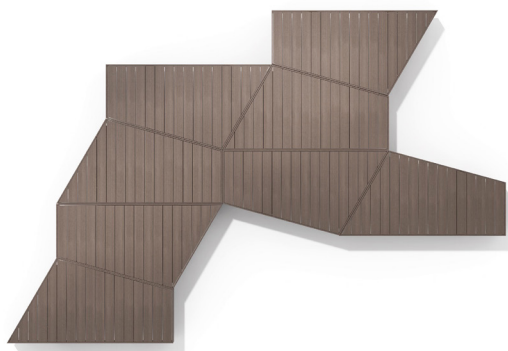

HARRIS TRAPEZIO

DETAILINFORMATIONEN

BESCHREIBUNG

Modulare, trapezförmige Sitzpodeste, ohne Rückenlehne, bestehend aus einem doppelten umlaufenden Rahmen und einer Sitzfläche aus WPC (Wood Polymer Composite).

Die Podestelemente können einzeln installiert oder im Verbund zu großen Sitzinseln zusammengestellt werden.

TECHNISCHE DATEN

Designer: Metalco Design

Größe & Gewicht: 2970mm x 1520mm H 420mm | 370 kg

Material: pulverbeschichteter Stahl oder Corten-Stahl und WPC Plus (Wood Polymer Composite)