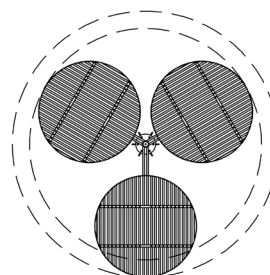

OMBRA IN CITTA - PETALS

DETAILINFORMATIONEN

BESCHREIBUNG

Beschattungssystem bestehend aus einer tragenden Säule mit den drei runden Stahlrahmen „PETALS“ - stilisierte Blütenblätter“, die in unterschiedlichen Höhen angeordnet und mit vertikalen Aluminiumprofilen ausgefacht sind.

TECHNISCHE DATEN

Designer:	Makio Hasuike & Co
Größe & Gewicht:	Ø 4100mm Ø 4725mm H 2855mm H 3055mm H 3255mm 490 kg
Material:	Stahl, feuerverzinkt und pulverbeschichtet Aluminium, pulverbeschichtet
Installation:	mit Gewindestangen
Hersteller:	Metalco S.r.l. , Italien
Bezugsquelle:	Mobiliar im Freiraum Nitz GmbH Hochstraße 2 41460 Neuss Tel.: +49 (0)2131 - 316 9000 info@mobiliar-im-freiraum.de www.mobiliar-im-freiraum.de