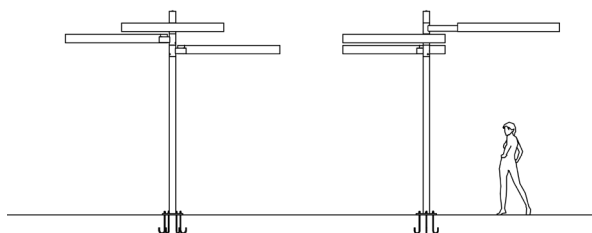

OMBRA IN CITTA - PETALS

DETAILINFORMATIONEN

BESCHREIBUNG

Beschattungssystem bestehend aus einer tragenden Säule mit den drei runden Stahlrahmen „PETALS“ - stilisierte Blütenblätter“, die in unterschiedlichen Höhen angeordnet und mit vertikalen Aluminiumprofilen ausgefacht sind.

TECHNISCHE DATEN

Designer:	Makio Hasuike & Co
Größe & Gewicht:	Ø 4100mm Ø 4725mm H 2855mm H 3055mm H 3255mm 490 kg
Material:	Stahl, feuerverzinkt und pulverbeschichtet Aluminium, pulverbeschichtet
Installation:	mit Gewindestangen
Hersteller:	Metalco S.r.l. , Italien
Bezugsquelle:	Mobiliar im Freiraum Nitz GmbH Hochstraße 2 41460 Neuss Tel.: +49 (0)2131 - 316 9000 info@mobiliar-im-freiraum.de www.mobiliar-im-freiraum.de